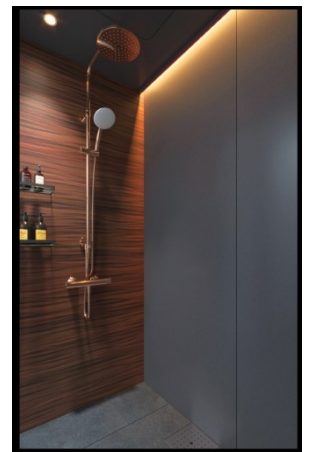

### **WABURO QL-LINE K-Collection US 0912 (US)**

サイズ：W900 x D1200 x H2184 mm ユニットシャワー

予定税抜価格 (本体価格)：125万円 (税別)

\* 価格に、配送料、設置料は含まれておりません。

(パネルは、それぞれ、ベース壁・アクセント壁・天井の複数デザインをご用意)