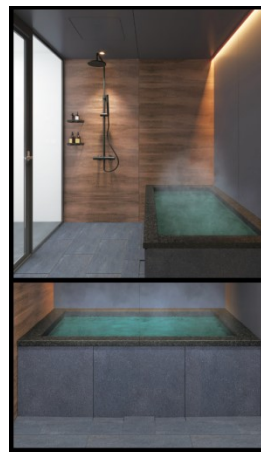

### **WABURO QL-LINE K-Collection US 0912 (US)**

サイズ：W900 x D1200 x H2184 mm ユニットシャワー

予定税抜価格 (本体価格)：125万円 (税別)

\* 価格に、配送料、設置料は含まれておりません。

(パネルは、それぞれ、ベース壁・アクセント壁・天井の複数デザインをご用意)