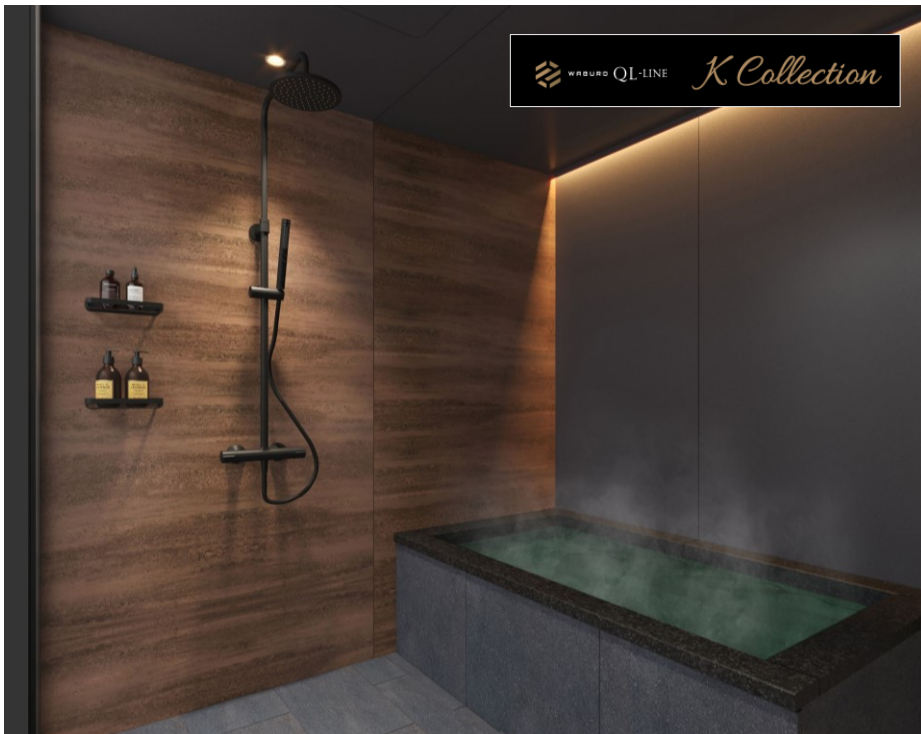

**和デザイン浴槽のアステック、KOHLER水栓の日鉄物産マテックスと提携し、  
天然素材の浴槽とレインシャワー水栓の 初コラボ ラグジュアリー浴室を  
2020年10月26日に発売！**

USTECHブランド天然石の「和」モダン浴槽を配した最新ユニットバスとKOHLERブランドのカタリスト®エアータクノロジーのレインシャワーの融合。質感香りを楽しむ最上クラスの和モダン浴室体験をより多くのお客様へ！

‘The Black Luxury’ 「黒」と「贅」をテーマとして「WABURO QL-LINE *K Collection*」が誕生しました。

時を忘れ、心と身体を開放する上質な和モダン「湯浴み空間」をお届けします。

発売日： 2020年10月26日

WABURO QL-LINE *K Collection* 1620

## ■ 最高級クラスの和モダン「The Black Luxury」の浴室体験をより多くのお客様へ

2020年、日本の高級自然素材をベースに「WABURO QL LINE」は、'Luxury, 和 Modern, Affordable' をコンセプトとして開発され、今回、米国 KOHLER 高品質シャワーシステムとの出会いにより、新しい「WABURO QL LINE K Collection」が誕生しました。特に、K Collectionの UB (ユニットバス)モデルでは、「黒」御影石の浴槽とカタリスト®エアテクノロジーの「ブラック」レインシャワーで、「The Black Luxury」をテーマとしています。QLとは、「Quantum Leap クアंटムリープ=量子跳躍」と「Quality クオリティー=高品質」の意味を、「K Collection」のKは、「KOHLER」とカラーデザインCMYKの中での「黒」の意味を包含しております。精緻な匠の技術による最高品質の商品を多くのお客様にお届けいたします。