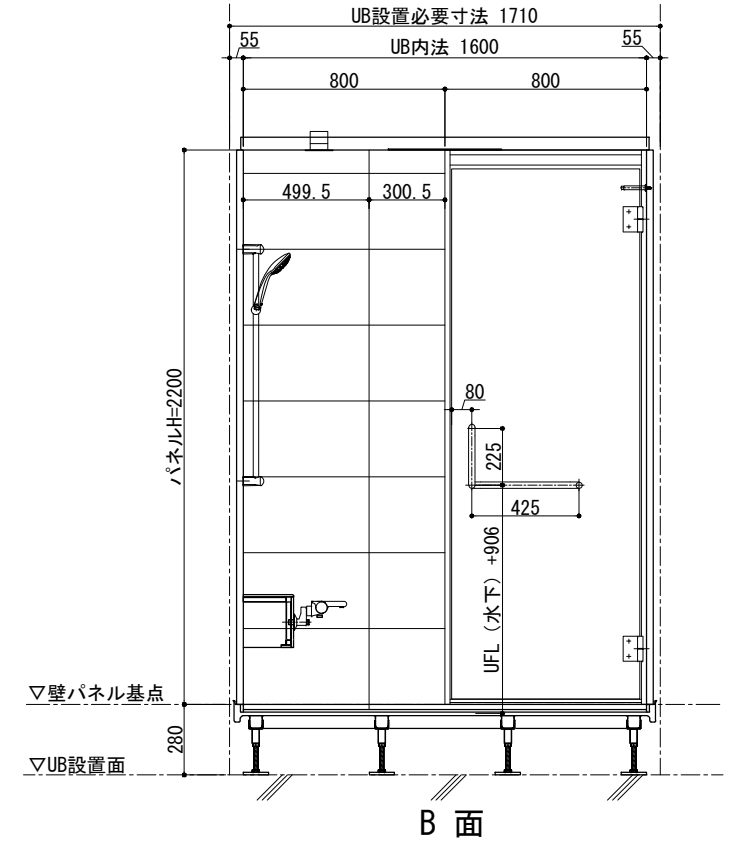

天井伏図

ドアバリエーション

品目	仕様・詳細
天井パネル	アルミ樹脂複合板 (点検口差し蓋、落下防止付) 色調: ホワイト
床仕上げ(タイル)	バルストーン 298×598×9.5 t
目皿	SUS製: 床仕上げ タイル貼り (床同材)
壁仕上げ(タイル)	バルストーン 298×598×9.5 t
ドア枠	アルミテンパードア 色: マットステン
扉	透明強化ガラス t8 クリア (UB外面飛散防止フィルム貼/フィルム色: クリア)
丁番	SUS 仕上げ: 鏡面
ドアハンドル	SUS 仕上げ: 鏡面
ドアストッパー	本体: クロムメッキ 先端ゴム: 乳白色 長径仕様
カウンター天板	壁同材
カウンターエプロン	壁同材
デザイン浴槽	ロックウッドタイプ1594×810×約570H (内寸1350×610×約455H)
仕上げ	満水容量330リットル
ポップアップ排水栓	カルラック (H43) 900L (16) /30A
追い焚き金物	ネジ式90° 曲がり
浴槽エプロン	バルストーン 598×598×9.5 t
洗い場水栓	グローサーモ2000 (サーモスタットバス・シャワー混合栓+インレット)
シャワーヘッド	ユーフォリア モノ ハンドシャワー
シャワーホース	メタルシャワーホース L=1750mm
スライドバー	角度可変シャワーホルダー付 920mm
照明器具 (ダウンライト)	防雨・防湿型: LEDダウンライト (電球色2700K) 調光タイプ ×2ヶ

A面

B面

C面

D面