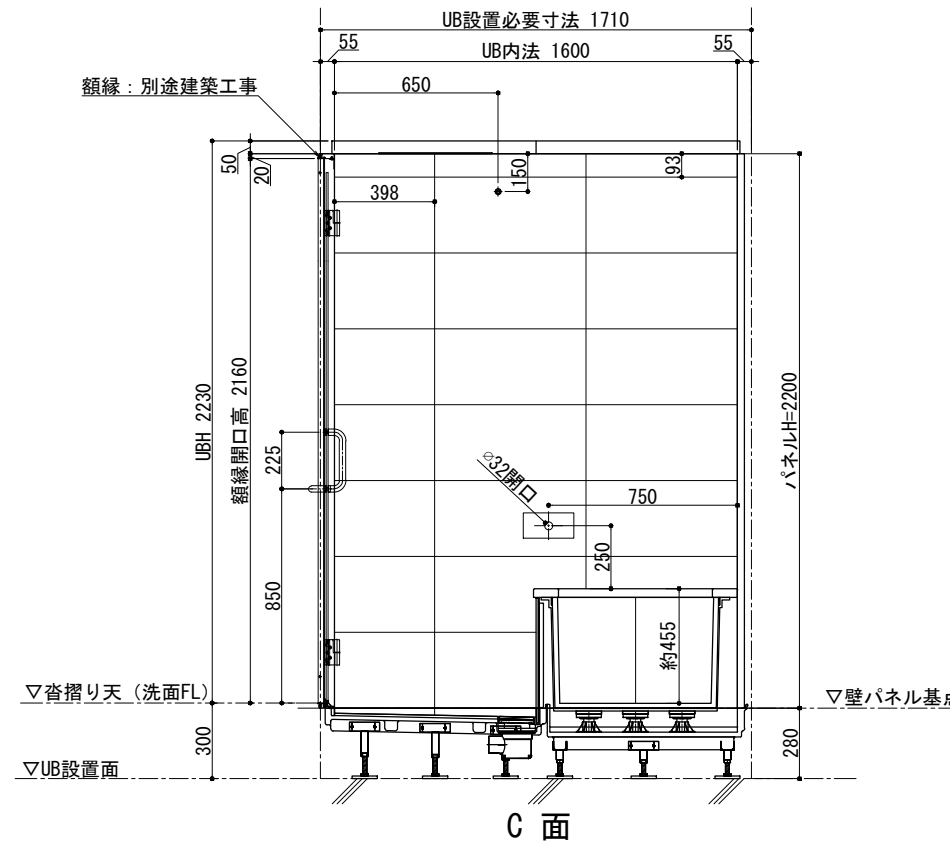

天井伏図

ドアバリエーション

品目	仕様・詳細
天井パネル	アルミ樹脂複合板 (点検口差し蓋、落下防止付) 色調: ホワイト
床仕上げ(タイル)	バルストーン 298×598×9.5 t
目皿	SUS製: 床仕上げ タイル貼り (床同材)
壁仕上げ(タイル)	バルストーン 298×598×9.5 t
ドア枠	アルミテンパードア 色: マットステン
扉	透明強化ガラス t8 クリア (UB外面飛散防止フィルム貼/フィルム色: クリア)
丁番	SUS 仕上げ: 鏡面
ドアハンドル	SUS 仕上げ: 鏡面
ドアストッパー	本体: クロムメッキ 先端ゴム: 乳白色 長径仕様
カウンター天板	壁同材
カウンターエプロン	壁同材
デザイン浴槽	ロックウッドタイプ1594×810×約570H (内寸1350×610×約455H)
仕上げ	満水容量330リットル
ポップアップ排水栓	カルラック (H43) 900L (16) /30A
追い焚き金物	ネジ式90° 曲がり
浴槽エプロン	バルストーン 598×598×9.5 t
洗い場水栓	グローサーモ2000 (サーモスタットバス・シャワー混合栓+インレット)
シャワーヘッド	ユーフォリア モノ ハンドシャワー
シャワーホース	メタルシャワーホース L=1750mm
スライドバー	角度可変シャワーホルダー付 920mm
照明器具 (ダウンライト)	防雨・防湿型: LEDダウンライト (電球色2700K) 調光タイプ ×2ヶ

A面

B面

C面

D面