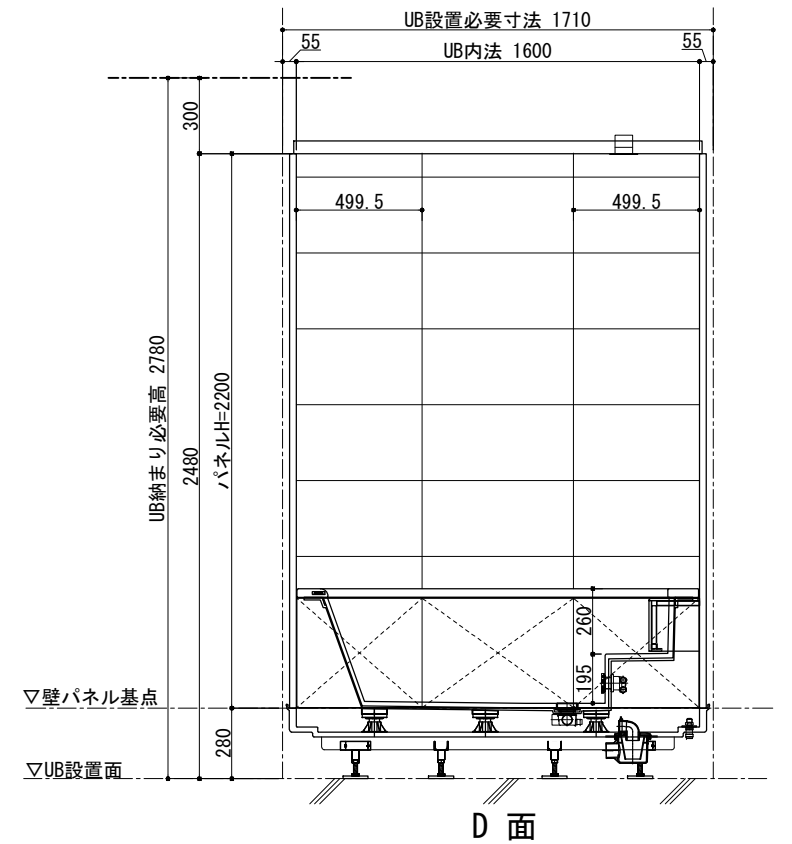

天井伏図

ドアバリエーション

品目	仕様・詳細
天井パネル	アルミ樹脂複合板 (点検口差し蓋、落下防止付) 色調: ホワイト
床仕上げ(タイル)	バルストーン 298×598×9.5 t
目皿	SUS製: 床仕上げ タイル貼り (床同材)
壁仕上げ(タイル)	バルストーン 298×598×9.5 t
ドア枠	アルミテンパードア 色: マットステン
扉	透明強化ガラス t8 クリア (UB外面飛散防止フィルム貼/フィルム色: クリア)
丁番	SUS 仕上げ: 鏡面
ドアハンドル	SUS 仕上げ: 鏡面
ドアストッパー	本体: クロムメッキ 先端ゴム: 乳白色 長径仕様
カウンター天板	壁同材
カウンターエプロン	壁同材
デザイン浴槽	ロックウッドタイプ1594×810×約570H (内寸1350×610×約455H)
仕上げ	満水容量330リットル
ポップアップ排水栓	カルラック (H43) 900L (16) /30A
追い焚き金物	ネジ式90° 曲がり
浴槽エプロン	バルストーン 598×598×9.5 t
洗い場水栓	グローサーモ2000 (サーモスタットバス・シャワー混合栓+インレット)
シャワーヘッド	ユーフォリア モノ ハンドシャワー
シャワーホース	メタルシャワーホース L=1750mm
スライドバー	角度可変シャワーホルダー付 920mm
照明器具 (ダウンライト)	防雨・防湿型: LEDダウンライト (電球色2700K) 調光タイプ ×2ヶ

A面

B面

C面

D面