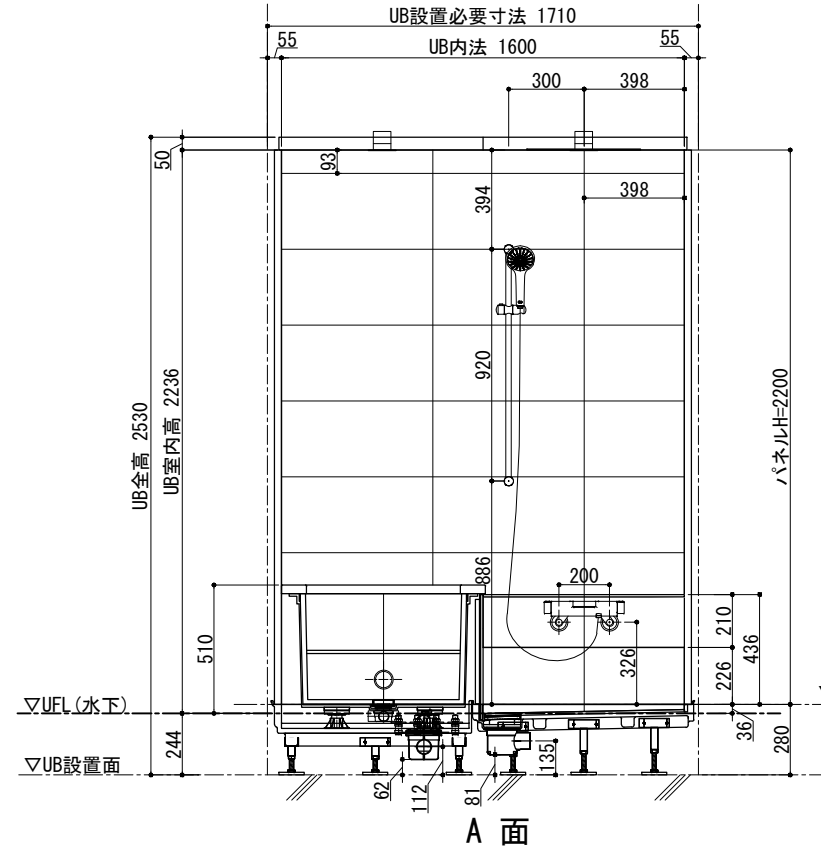

天井伏図

ドアバリエーション

品目	仕様・詳細
天井パネル	アルミ樹脂複合板 (点検口差し蓋、落下防止付) 色調: ホワイト
床仕上げ(タイル)	バルストーン 298×598×9.5 t
目皿	SUS製: 床仕上げ タイル貼り (床同材)
壁仕上げ(タイル)	バルストーン 298×598×9.5 t
ドア枠	アルミテンパードア 色: マットステン
扉	透明強化ガラス t8 クリア (UB外面飛散防止フィルム貼/フィルム色: クリア)
丁番	SUS 仕上げ: 鏡面
ドアハンドル	SUS 仕上げ: 鏡面
ドアストッパー	本体: クロムメッキ 先端ゴム: 乳白色 長径仕様
カウンター天板	壁同材
カウンターエプロン	壁同材
デザイン浴槽	ロックウッドタイプ1594×810×約570H (内寸1350×610×約455H)
仕上げ	満水容量330リットル
ポップアップ排水栓	カルラック (H43) 900L (16) /30A
追い焚き金物	ネジ式90° 曲がり
浴槽エプロン	バルストーン 598×598×9.5 t
洗い場水栓	グローサーモ2000 (サーモスタットバス・シャワー混合栓+インレット)
シャワーヘッド	ユーフォリア モノ ハンドシャワー
シャワーホース	メタルシャワーホース L=1750mm
スライドバー	角度可変シャワーホルダー付 920mm
照明器具 (ダウンライト)	防雨・防湿型: LEDダウンライト (電球色2700K) 調光タイプ ×2ヶ

A面

B面

C面

D面