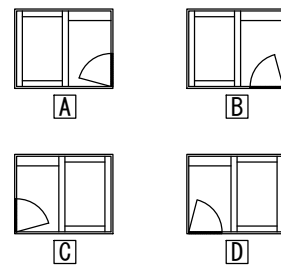

天井伏図

ドアバリエーション

品目	仕様・詳細
天井パネル	アルミ樹脂複合板 (点検口差し蓋、落下防止付) 色調: ホワイト
床仕上げ(タイル)	バルストーン 298×598×9.5 t
目皿	SUS製: 床仕上げ タイル貼り (床同材)
壁仕上げ(タイル)	バルストーン 298×598×9.5 t
ドア枠	アルミテンパードア 色: マットステン
扉	透明強化ガラス t8 クリア (UB外面飛散防止フィルム貼/フィルム色: クリア)
丁番	SUS 仕上げ: 鏡面
ドアハンドル	SUS 仕上げ: 鏡面
ドアストッパー	本体: クロムメッキ 先端ゴム: 乳白色 長径仕様
カウンター天板	壁同材
カウンターエプロン	壁同材
デザイン浴槽	ロックウッドタイプ1594×810×約570H (内寸1350×610×約455H)
仕上げ	満水容量330リットル
ポップアップ排水栓	カルラック (H43) 900L (16) /30A
追い焚き金物	ネジ式90° 曲がり
浴槽エプロン	バルストーン 598×598×9.5 t
洗い場水栓	グローサーモ2000 (サーモスタットバス・シャワー混合栓+インレット)
シャワーヘッド	ユーフォリア モノ ハンドシャワー
シャワーホース	メタルシャワーホース L=1750mm
スライドバー	角度可変シャワーホルダー付 920mm
照明器具 (ダウンライト)	防雨・防湿型: LEDダウンライト (電球色2700K) 調光タイプ ×2ヶ

A面

B面

C面

D面